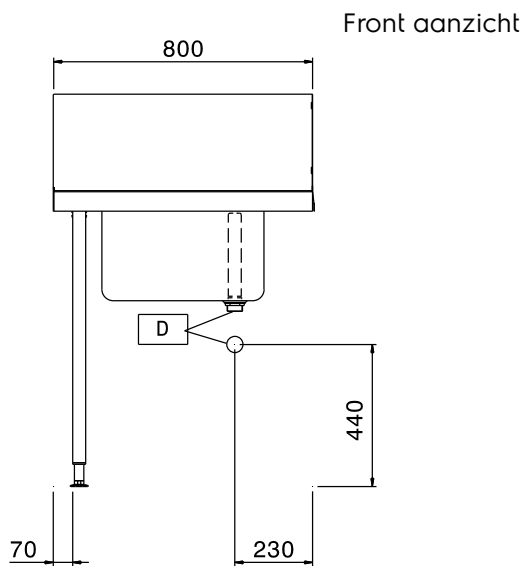

Omschrijving

Product Nr.

Aanvoertafel van 800x745x900 mm voor doorschuif afwasmachine. Vervaardigd van roestvrijstaal AISI304. Blad in gladde uitvoering met naadloos ingeperste korfgeleiding en met naar beneden omgezette randen. Spoelbak van 500x400x300 mm, naadloos ingelast in het blad en voorzien van een afvoerplug en een roestvrijstalen overlooppijp en 2 " afvoerplug. Een afvoer afsluiter wordt standaard niet meegeleverd. Één korte zijde voorzien van een vlakke koppelrand voor het ophangen van de tafel aan de afwasmachine. Roestvrijstalen spatwand, naadloos bevestigd achter op de tafel, met naar voren omgezette kopzijden. Pootstel van roestvrijstalen buis 40x40 mm met roestvrijstalen stelvoeten.

Uitvoering

- Wordt ongemonteerd geleverd, is eenvoudig zelf te monteren.
- Geschikt voor afwasmachinekorven van 500x500 mm.
- Optioneel uit te voeren met een vlak onderschap en een voorspoel handdouche.

Constructie

- Roestvrijstalen stelvoeten (instelbaar +50/-50 mm) voor het instellen van de juiste werkhoogte en om ervoor te zorgen dat het lekwater terug de afwasmachine in loopt.
- De spatwand voorkomt water lekkage.
- Diepe anti-drip profielen, volledig gesloten voor veilig spoelen en eenvoudige reiniging.
- Alle oppervlakken zijn glad en gepolijst uitgevoerd.
- De 40x40 mm poten zijn van roestvrijstalen buis AISI304.
- Volledige constructie van roestvrijstaal 1.4301 (AISI304).
- Gekoppeld aan één zijde tegen de afwasmachine en geplaatst op een pootstel aan de andere zijde.

Goedkeuring

Water

Afvoer aansluiting
 865307 (BHHPTB08L) 2"

Algemene gegevens

Externe afmetingen, lengte 800 mm
 Externe afmetingen, breedte 745 mm
 Externe afmetingen, hoogte 1170 mm
 Gewicht, netto 6 kg
 Spoelbak afmetingen 500x400x300h