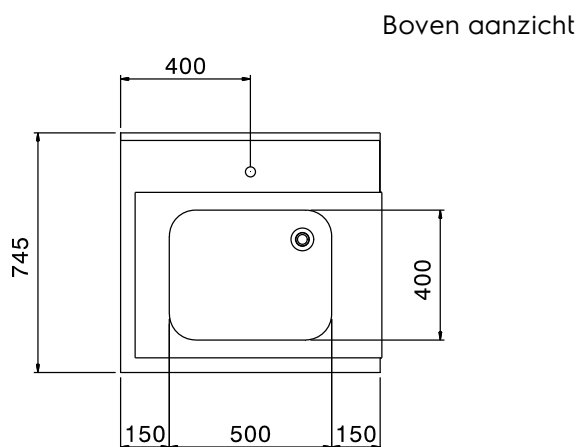

Aan-afvoertafels
Aanvoertafel voor doorschuifmachine,
L>R, spoelbak, 800 mm

ARTIKEL _____

MODEL _____

NAAM _____

SIS _____

AIA _____

865307 (BHHPTB08L)

Aanvoertafel 800 mm Li>Re
spoelbak en spatwand

Omschrijving

Product Nr.

Aanvoertafel van 800x745x900 mm voor doorschuif afwasmachine. Vervaardigd van roestvrijstaal AISI304. Blad in gladde uitvoering met naadloos ingeperste korfgeleiding en met naar beneden omgezette randen. Spoelbak van 500x400x300 mm, naadloos ingelast in het blad en voorzien van een afvoerplug en een roestvrijstalen overlooppijp en 2 " afvoerplug. Een afvoer afsluiter wordt standaard niet meegeleverd. Één korte zijde voorzien van een vlakke koppelrand voor het ophangen van de tafel aan de afwasmachine. Roestvrijstalen spatwand, naadloos bevestigd achter op de tafel, met naar voren omgezette kopzijden. Pootstel van roestvrijstalen buis 40x40 mm met roestvrijstalen stelvoeten.

Uitvoering

- Wordt ongemonteerd geleverd, is eenvoudig zelf te monteren.
- Geschikt voor afwasmachinekorven van 500x500 mm.
- Optioneel uit te voeren met een vlak onderschap en een voorspoel handdouche.

Goedkeuring

Water

Afvoer aansluiting
 865307 (BHHPTB08L) 2"

Algemene gegevens

Externe afmetingen, lengte 800 mm
 Externe afmetingen, breedte 745 mm
 Externe afmetingen, hoogte 1170 mm
 Gewicht, netto 6 kg
 Spoelbak afmetingen 500x400x300h