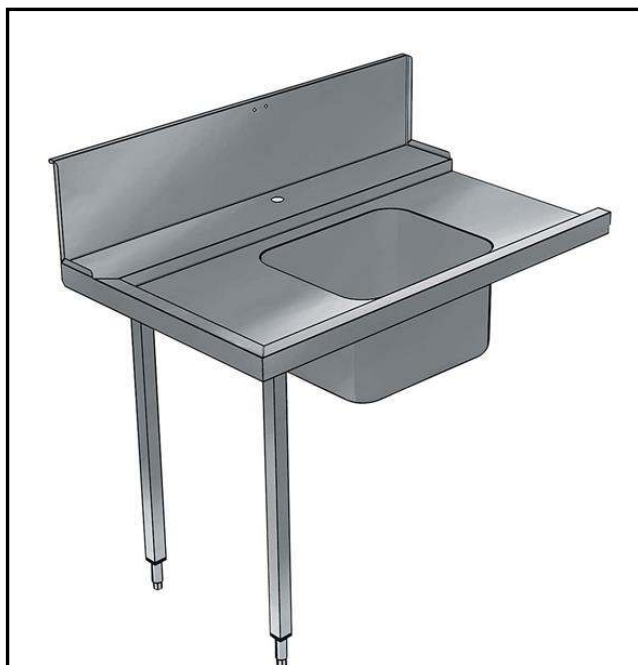

Aan-afvoertafels
Aanvoertafel voor doorschuifmachine,
L>R, spoelbak, 800 mm

ARTIKEL _____

MODEL _____

NAAM _____

SIS _____

AIA _____

865307 (BHHPTB08L)

Aanvoertafel 800 mm Li>Re
spoelbak en spatwand

Omschrijving

Product Nr.

Aanvoertafel van 800x745x900 mm voor doorschuif afwasmachine. Vervaardigd van roestvrijstaal AISI304. Blad in gladde uitvoering met naadloos ingeperste korfgeleiding en met naar beneden omgezette randen. Spoelbak van 500x400x300 mm, naadloos ingelast in het blad en voorzien van een afvoerplug en een roestvrijstalen overlooppijp en 2 " afvoerplug. Een afvoer afsluiter wordt standaard niet meegeleverd. Één korte zijde voorzien van een vlakke koppelrand voor het ophangen van de tafel aan de afwasmachine. Roestvrijstalen spatwand, naadloos bevestigd achter op de tafel, met naar voren omgezette kopzijden. Pootstel van roestvrijstalen buis 40x40 mm met roestvrijstalen stelvoeten.

Uitvoering

- Wordt ongemonteerd geleverd, is eenvoudig zelf te monteren.
- Geschikt voor afwasmachinekorven van 500x500 mm.
- Optioneel uit te voeren met een vlak onderschap en een voorspoel handdouche.

Constructie

- Roestvrijstalen stelvoeten (instelbaar +50/-50 mm) voor het instellen van de juiste werkhoogte en om ervoor te zorgen dat het lekwater terug de afwasmachine in loopt.
- De spatwand voorkomt water lekkage.
- Diepe anti-drip profielen, volledig gesloten voor veilig spoelen en eenvoudige reiniging.
- Alle oppervlakken zijn glad en gepolijst uitgevoerd.
- De 40x40 mm poten zijn van roestvrijstalen buis AISI304.
- Volledige constructie van roestvrijstaal 1.4301 (AISI304).
- Gekoppeld aan één zijde tegen de afwasmachine en geplaatst op een pootstel aan de andere zijde.