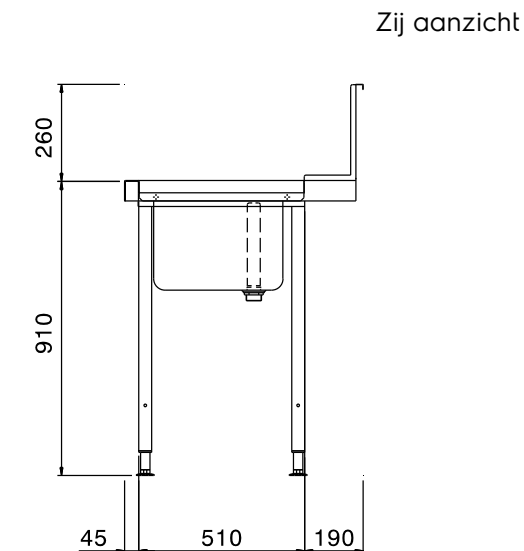

Omschrijving

Product Nr.

Aanvoertafel van 800x745x900 mm voor doorschuif afwasmachine. Vervaardigd van roestvrijstaal AISI304. Blad in gladde uitvoering met naadloos ingeperste korfgeleiding en met naar beneden omgezette randen. Spoelbak van 500x400x300 mm, naadloos ingelast in het blad en voorzien van een afvoerplug en een roestvrijstalen overlooppijp en 2 " afvoerplug. Een afvoer afsluiter wordt standaard niet meegeleverd. Één korte zijde voorzien van een vlakke koppelrand voor het ophangen van de tafel aan de afwasmachine. Roestvrijstalen spatwand, naadloos bevestigd achter op de tafel, met naar voren omgezette kopzijden. Pootstel van roestvrijstalen buis 40x40 mm met roestvrijstalen stelvoeten.

Uitvoering

- Wordt ongemonteerd geleverd, is eenvoudig zelf te monteren.
- Geschikt voor afwasmachinekorven van 500x500 mm.
- Optioneel uit te voeren met een vlak onderschap en een voorspoel handdouche.

Constructie

- Roestvrijstalen stelvoeten (instelbaar +50/-50 mm) voor het instellen van de juiste werkhoogte en om ervoor te zorgen dat het lekwater terug de afwasmachine in loopt.
- De spatwand voorkomt water lekkage.
- Diepe anti-drip profielen, volledig gesloten voor veilig spoelen en eenvoudige reiniging.
- Alle oppervlakken zijn glad en gepolijst uitgevoerd.
- De 40x40 mm poten zijn van roestvrijstalen buis AISI304.
- Volledige constructie van roestvrijstaal 1.4301 (AISI304).
- Gekoppeld aan één zijde tegen de afwasmachine en geplaatst op een pootstel aan de andere zijde.

Goedkeuring

Water

Afvoer aansluiting
 865307 (BHHPTB08L) 2"

Algemene gegevens

Externe afmetingen, lengte 800 mm
 Externe afmetingen, breedte 745 mm
 Externe afmetingen, hoogte 1170 mm
 Gewicht, netto 6 kg
 Spoelbak afmetingen 500x400x300h